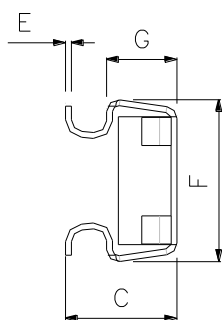

### FICHE TECHNIQUE

Fiche Technique n. ST0028FR

Rév.: A

Code: F9041

Emise : Septembre 2005

Page: 1 De 1

M6 x 14 VIS UNI 7687  
Q.té 50 pièces

M6 ECROUS CAGE  
Q.té 50 pièces  
Ep.Acier : 1.7 - 2.7

M6 RONDELLES  
PLATIQUE  
Q.té 50 pièces

	A	B	C	D	d	D1	d1	E	F	G	H	K	L
VIS				12	M6							4.75	14
ECROUS	13.2	8.2	9.5					0.5	13.5	6			
RONDELLE						13.8	6.4				3.6		