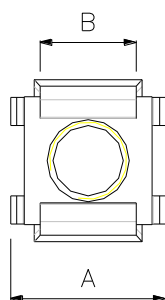

### FICHE TECHNIQUE

Fiche Technique n. ST0028FR

Rév.: A

Code: F9041

Emise : Septembre 2005

Page: 1 De 1

M6 x 14 VIS UNI 7687  
Q.té 50 pièces

M6 ECROUS CAGE  
Q.té 50 pièces  
Ep.Acier : 1.7 - 2.7

M6 RONDELLES  
PLATIQUE  
Q.té 50 pièces

	A	B	C	D	d	D1	d1	E	F	G	H	K	L
VIS				12	M6							4.75	14
ECROUS	13.2	8.2	9.5					0.5	13.5	6			
RONDELLE						13.8	6.4				3.6		